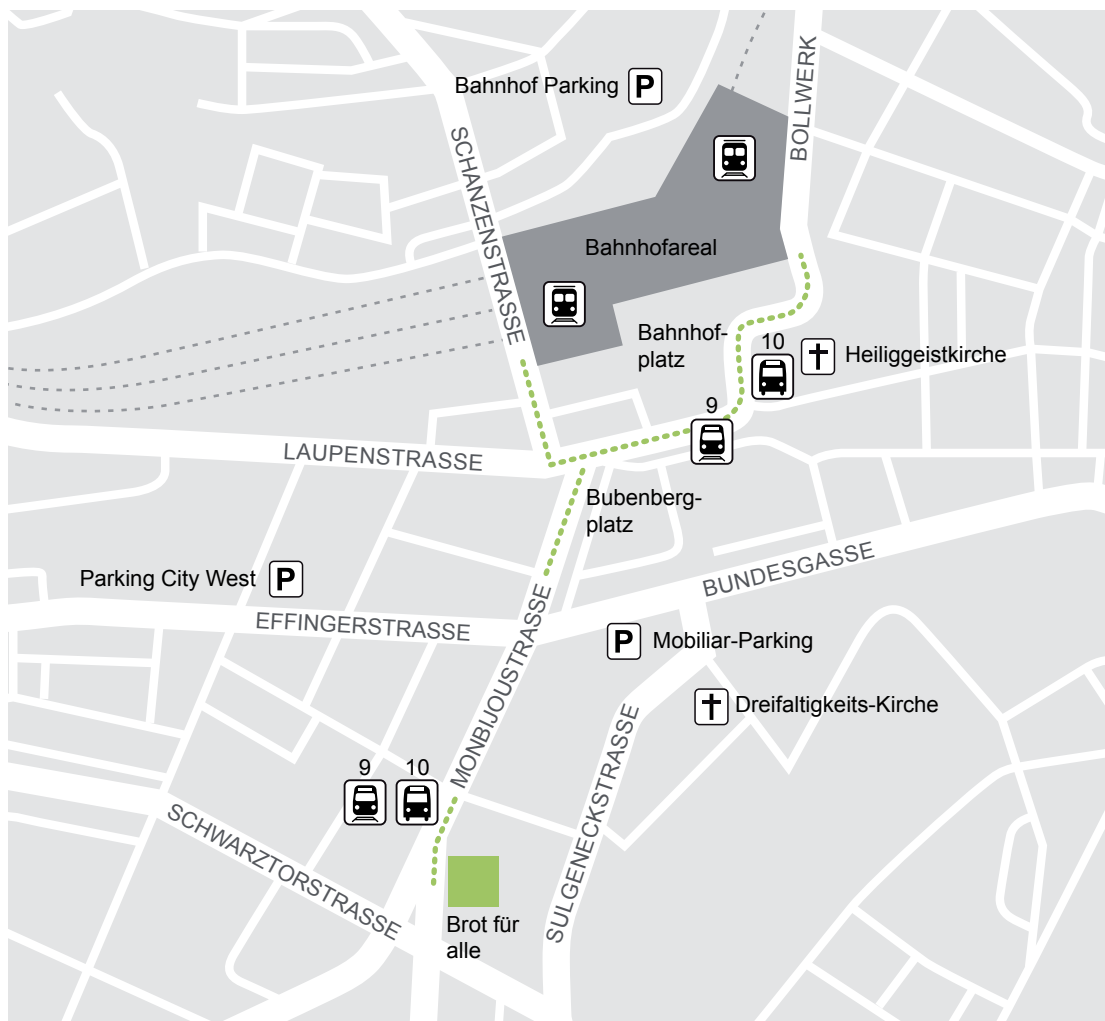

## Situationsplan

Zu Fuss: Ab Bahnhof 10 Minuten

Per Tram oder Bus: Tram Nr. 9 ab Bahnhofplatz Richtung Wabern bis Haltestelle Monbijou  
Bus Nr. 10 ab Bahnhofplatz Richtung Köniz bis Haltestelle Monbijou

Mit dem Auto: Mobiliar-Parking, Bundesgasse 35  
Parking City West, Effingerstrasse 20  
Bahnhof Parking AG, Parkterrasse 14